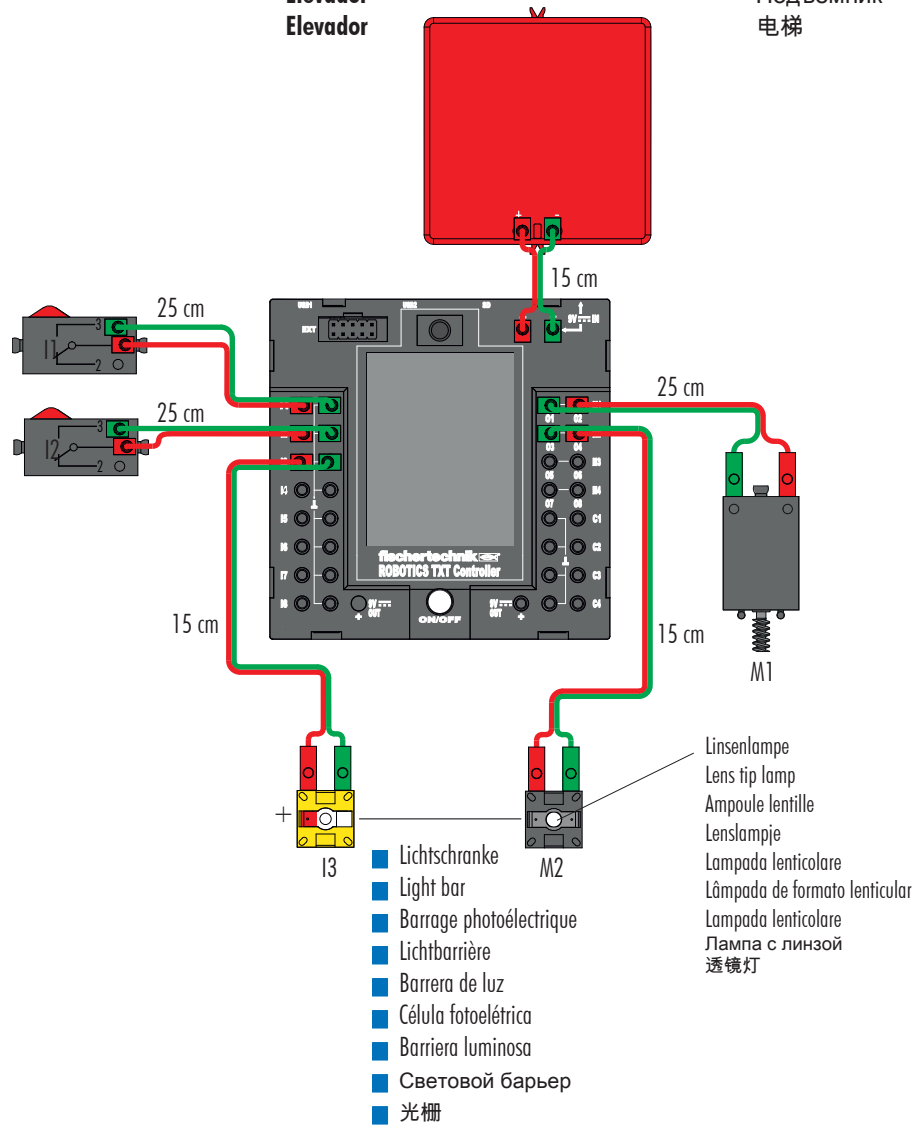

Schaltplan TXT Controller
 Circuit diagram TXT Controller
 Plan électrique TXT Controller

Schaltschema TXT Controller
 Diagrama de circuitos TXT Controller
 Plano elétrico de ligação TXT Controller

Schema elettrico TXT Controller
 Схема подключения TXT Controller
 电路图 TXT Controller

Händetrockner
 Hand dryer
 Sèche-mains

Handendroger
 Secador de manos
 Secador de mãos

Apparechio asciugamani
 Сушилка для рук
 干手机

Ampel
 Traffic light
 Feu de signalisation

Stoplicht
 Semáforo
 Semáforo

Semaforo
 Светофор
 交通信号灯

Aufzug
Elevator
Ascenseur

Lift
Elevador
Elevador

Ascensore
Подъёмник
电梯

Spülmaschine
Rinsing-drying machine
Lave-vaisselle

Afwasmaschine
Lavavajillas
Máquina lava-louça

Lavastoviglie
Стиральная машина
洗碗机

Temperaturregelung
 Temperature control
 Régulation de la température

Temperatuurregeling
 Regulador de temperatura
 Regulagem de temperatura

Regolazione temperatura
 Регулирование температуры
 温度调节器

Basismodell
 Basic model
 Maquette de base