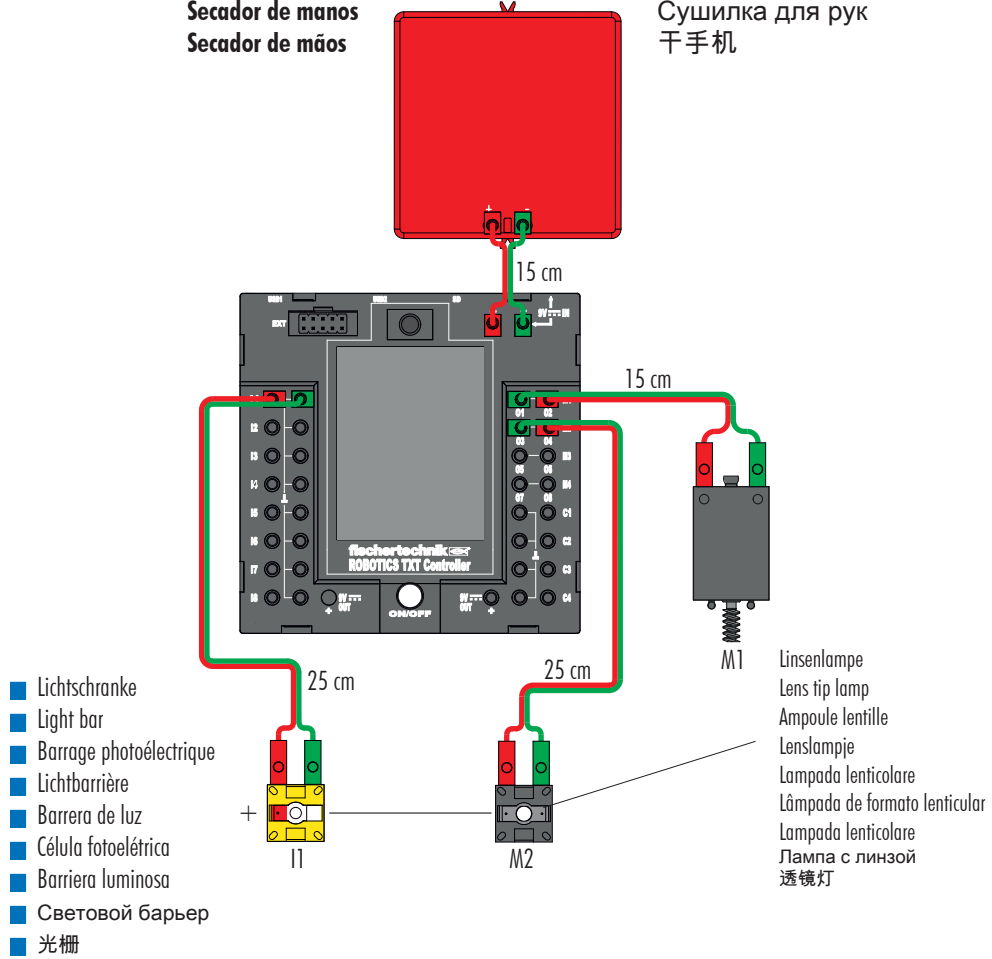

Schaltplan TXT Controller
 Circuit diagram TXT Controller
 Plan électrique TXT Controller

Schaltschema TXT Controller
 Diagrama de circuitos TXT Controller
 Plano elétrico de ligação TXT Controller

Schema elettrico TXT Controller
 Схема подключения TXT Controller
 电路图 TXT Controller

Händetrockner
 Hand dryer
 Sèche-mains

Handendroger
 Secador de manos
 Secador de mãos

Apparechio asciugamani
 Сушилка для рук
 干手机

Ampel
 Traffic light
 Feu de signalisation

Stoplicht
 Semáforo
 Semáforo