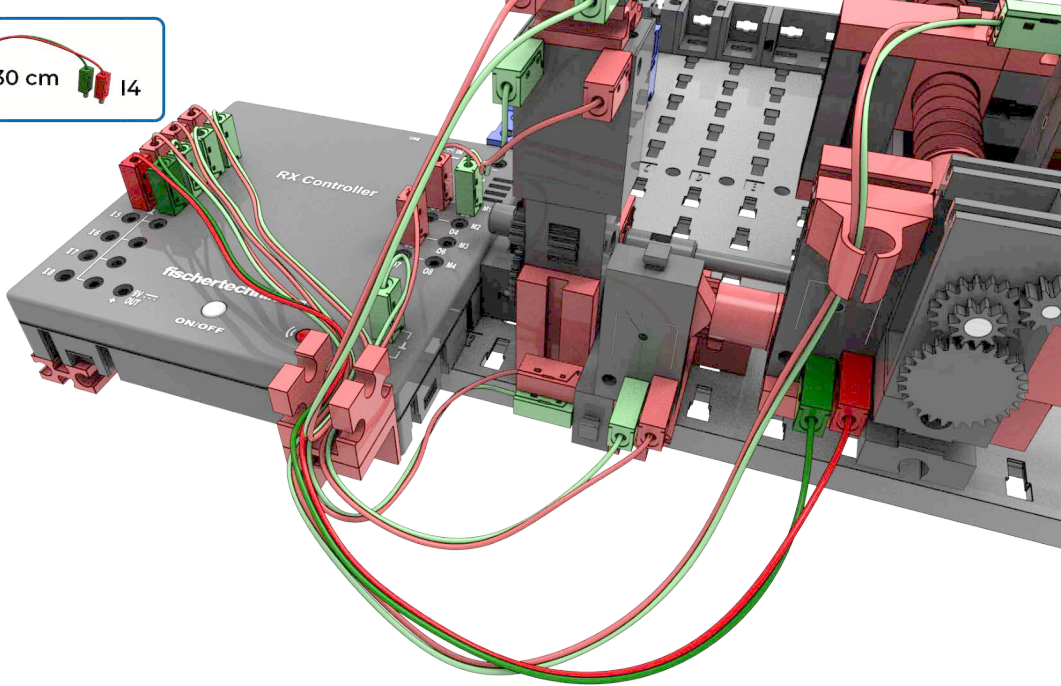

I3
I4
I5
I6
I7
I8

9V
OUT

1
2
3
4
5
6
7
8
9
10
11
12
13
14
15
16
17
18

41

1x

20 cm

11

RX Controller

fischertechnik

I4
I5
I6
I7
I8

9V OUT
+

ON/OFF

(())

USB
9V IN

M1
M2
M3
M4
06
07
14

42