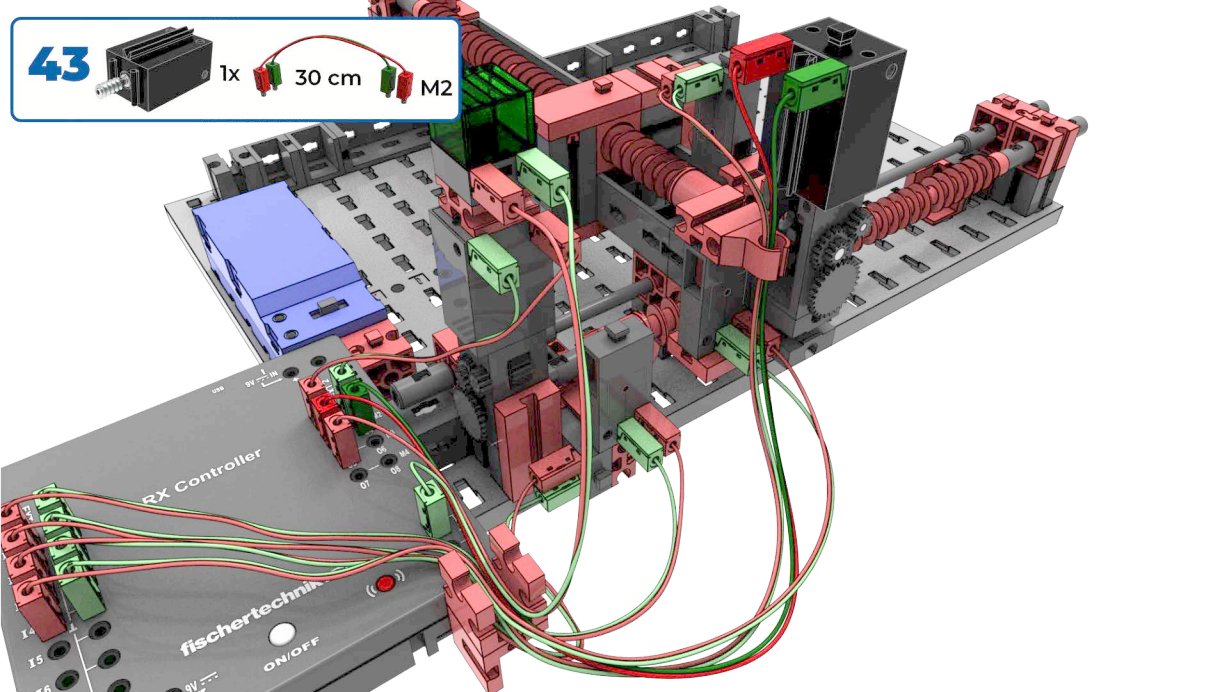

fischertechnik

I4
I5
I6
I7
I8

9V OUT
+

ON/OFF

(())

USB
9V IN

M1
M2
M3
M4
06
07
14

42

43

1x

30 cm

M2

44

2x

30

1x