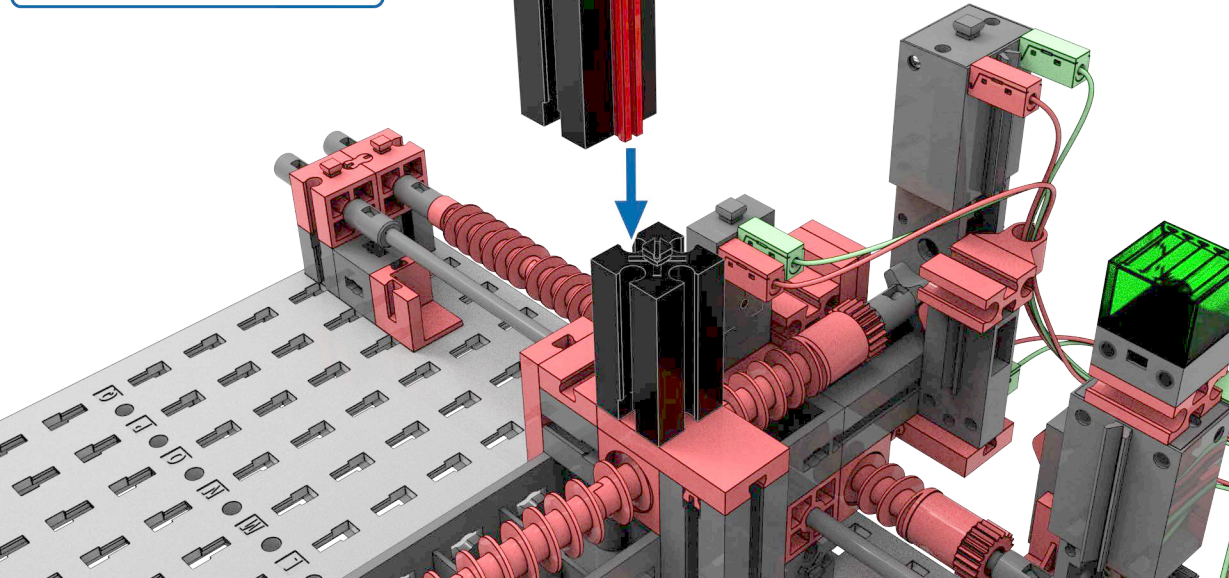

fischertechnik

I4
I5
I6
I7
I8

9V OUT
+

ON/OFF

(())

USB
9V IN

M1
M2
M3
M4
06
07
14

42

43

1x

30 cm

M2

44

2x

30

1x