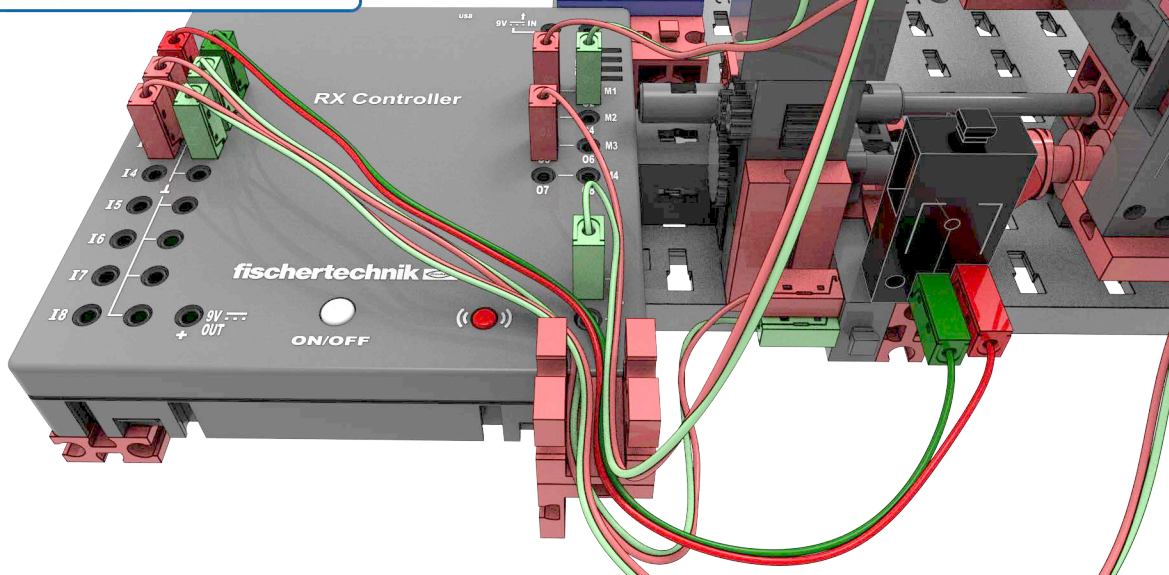

2x

40

1x

40 cm

I3

RX Controller

fischertechnik

ON/OFF

I3
I4
I5
I6
I7
I8

9V
OUT

1
2
3
4
5
6
7
8
9
10
11
12
13
14
15
16
17
18

41

1x

20 cm

11

RX Controller

fischertechnik

I4
I5
I6
I7
I8

9V OUT
+

ON/OFF

(())

USB
9V IN

M1
M2
M3
M4
06
07
14

42