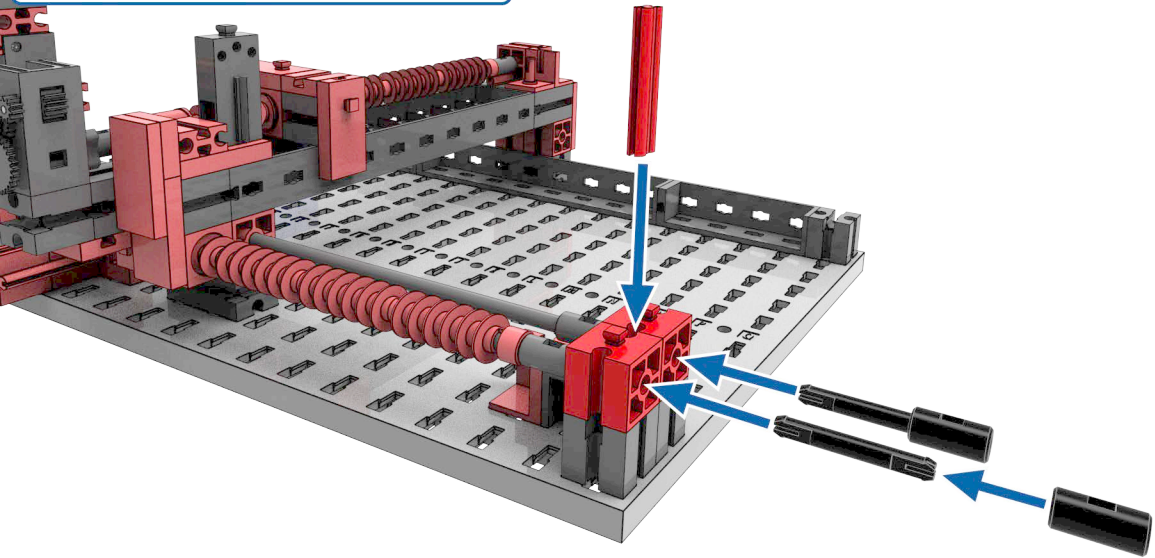

2x

40

1x

40 cm

I3

RX Controller

fischertechnik

ON/OFF