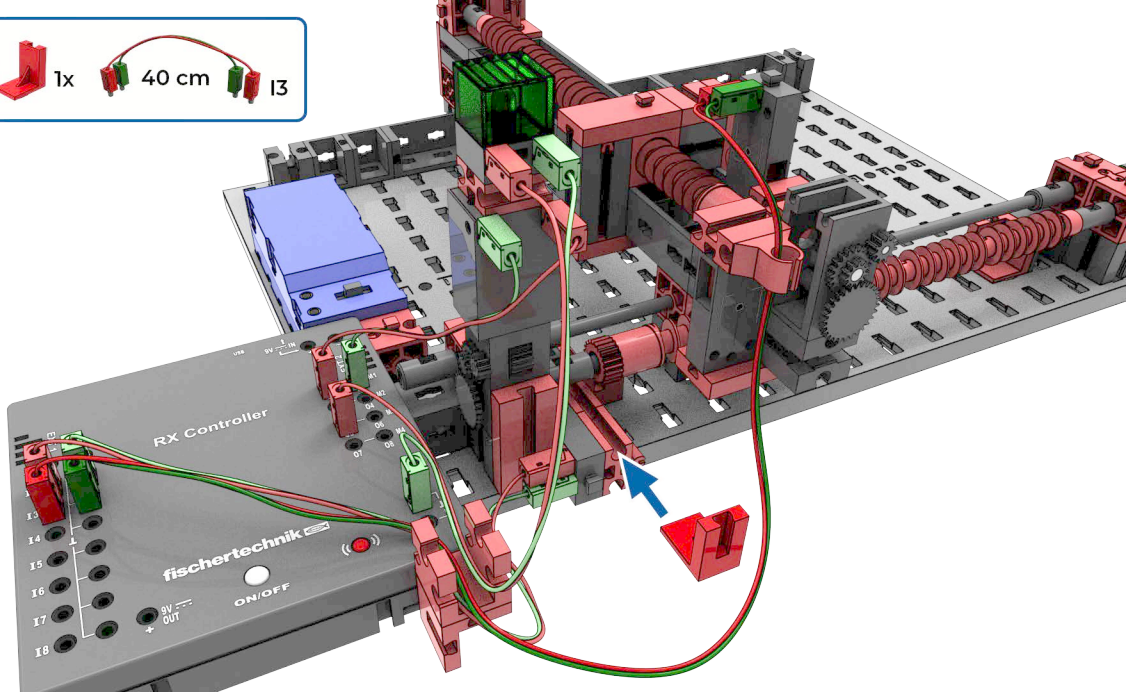

2x

40

1x

40 cm

I3

RX Controller

fischertechnik

ON/OFF

I3
I4
I5
I6
I7
I8

9V
OUT

1
2
3
4
5
6
7
8
9
10
11
12
13
14
15
16
17
18

41

1x

20 cm

11

RX Controller

fischertechnik

I4
I5
I6
I7
I8

9V OUT
+

ON/OFF

(())

USB
9V IN

M1
M2
M3
M4
06
07
14

42