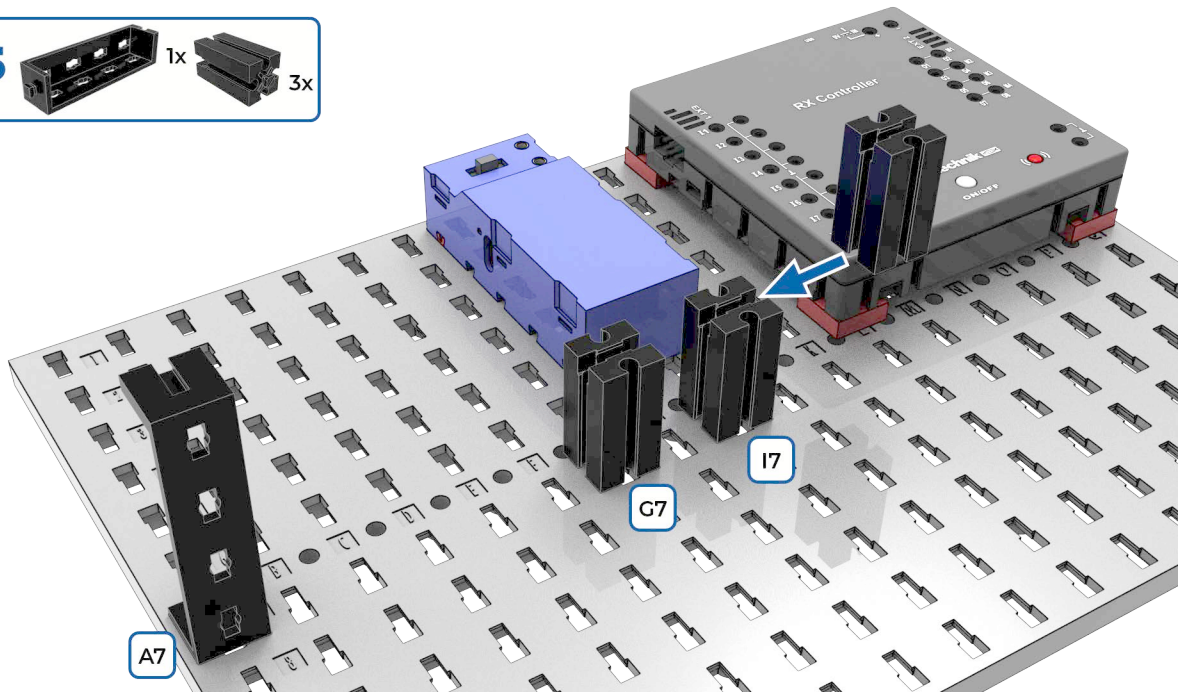

1x

5

1x

3x

A7

G7

I7

RX Controller

Schunk

ON/OFF

6

3x

1x

7

1x

1x