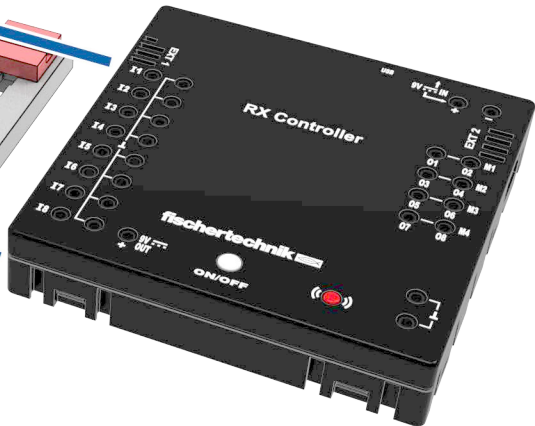

1x

5

1x

3x

A7

G7

I7

RX Controller

15

1x

RX Controller

fischertechnik

ON/OFF

EXT 1

11

12